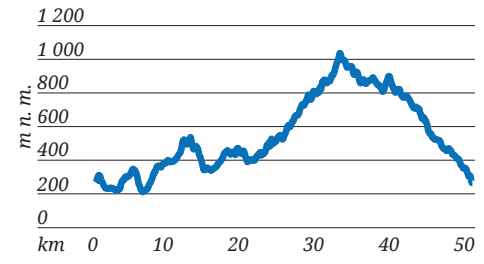

bikefest maratón

TRASY MARATÓNU

- malá občerstvovačka
- veľká občerstvovačka
- technický úsek

VEĽKÝ OKRUH 49 KM

STREDNÝ OKRUH 23 KM

RODINNÝ OKRUH 8 KM