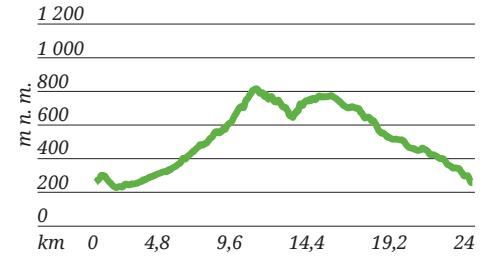

bikefest maratón

TRASY MARATÓNU

- malá občerstvovačka
- veľká občerstvovačka
- technický úsek

VEĽKÝ OKRUH 49 KM

STREDNÝ OKRUH 23 KM

RODINNÝ OKRUH 8 KM